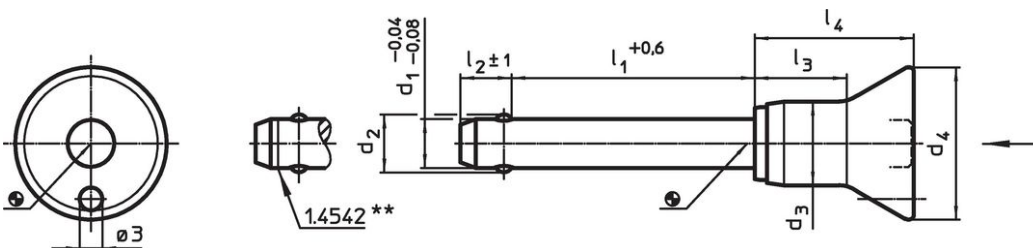

- Roestvast staal

Werking

De kogels worden ontgrendeld door op de knop te drukken.

Kenmerken

Types van RVS 1.4542 met markering onder de kogels.

Meer informatie

Opmerkingen

Speciale uitvoeringen op aanvraag.

Tekening

** uitvoering RVS 1.4542 met markering.

Bestelinformatie

Afmetingen								Boring	Temperatuur	Afschuifsterkte	Artikelnr.	
d ₁	l ₁	d ₂	d ₃	d ₄	l ₂	l ₃	l ₄	H11	max.	dubbelzijdig		
-0,04	+0,6				±1					min.		
-0,08												
[mm]								[mm]	[°C]	[g]	[kN]	
Roestvast staal												
25	140	31	30,4	50	22	36,8	54,8	25	250	873	386	22340.1109