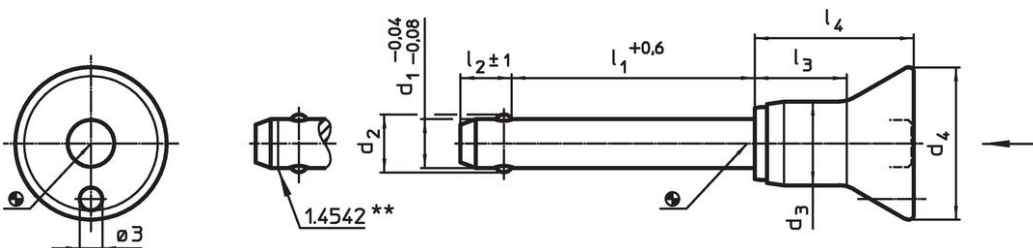

- Roestvast staal

Werking

De kogels worden ontgrendeld door op de knop te drukken.

Kenmerken

Types van RVS 1.4542 met markering onder de kogels.

Meer informatie

Opmerkingen

Speciale uitvoeringen op aanvraag.

Tekening

** uitvoering RVS 1.4542 met markering.

Bestelinformatie

Afmetingen								Boring	🌡️	🏗️	Afsluifsterkte	Artikelnr.
d ₁	l ₁	d ₂	d ₃	d ₄	l ₂	l ₃	l ₄	H11	max.		dubbelsnedig ¹⁾	
-0,04 -0,08	+0,6				±1						min.	[kN]
[mm]								[mm]	[°C]	[g]	[kN]	
Roestvast staal												
25	130	31	30,4	50	22	36,8	54,8	25	250	825	386	22340.1108