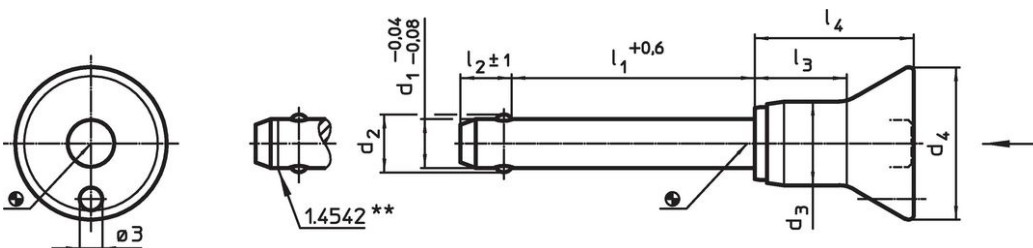

- Roestvast staal

Werking

De kogels worden ontgrendeld door op de knop te drukken.

Kenmerken

Types van RVS 1.4542 met markering onder de kogels.

Meer informatie

Opmerkingen

Speciale uitvoeringen op aanvraag.

Tekening

** uitvoering RVS 1.4542 met markering.

Bestelinformatie

Afmetingen								Boring H11	max.	Afschuifsterkte dubbelsnedig ¹⁾	Artikelnr.	
d ₁	l ₁	d ₂	d ₃	d ₄	l ₂	l ₃	l ₄	[mm]	[°C]	[g]	[kN]	
-0,04 -0,08	+0,6				±1							
[mm]								[mm]	[°C]	[g]	[kN]	
Roestvast staal												
25	80	31	30,4	50	22	36,8	54,8	25	250	643	386	22340.1103