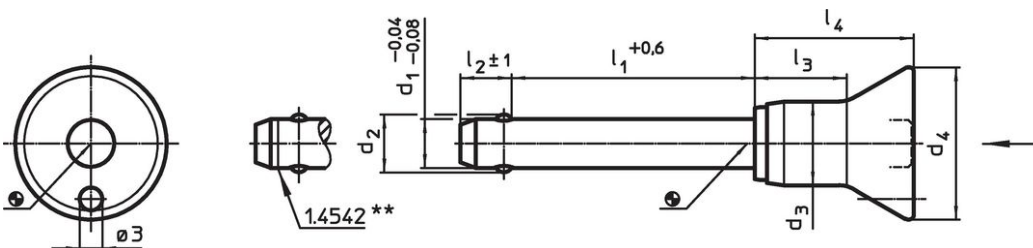

- Roestvast staal

Werking

De kogels worden ontgrendeld door op de knop te drukken.

Kenmerken

Types van RVS 1.4542 met markering onder de kogels.

Meer informatie

Opmerkingen

Speciale uitvoeringen op aanvraag.

Tekening

** uitvoering RVS 1.4542 met markering.

Bestelinformatie

Afmetingen								Boring H11	max.		Afschuifsterkte dubbelsnedig ¹⁾ min.	Artikelnr.	
d ₁	l ₁	d ₂	d ₃	d ₄	l ₂	l ₃	l ₄		max.				
-0,04 -0,08	+0,6				±1					[°C]	[g]	[kN]	
[mm]								[mm]	[°C]	[g]	[kN]		
Roestvast staal													
25	70	31	30,4	50	22	36,8	54,8	25	250	600	386	22340.1102	