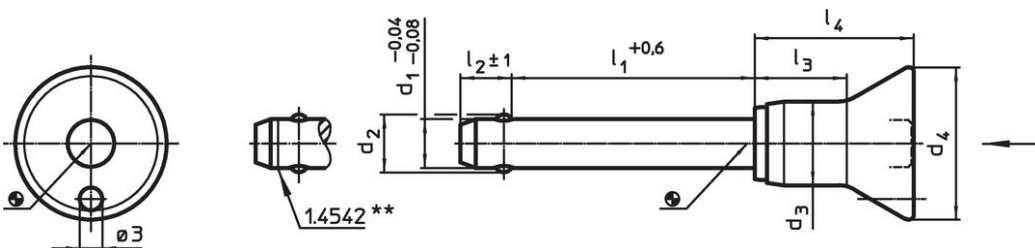

- Roestvast staal

Werking

De kogels worden ontgrendeld door op de knop te drukken.

Kenmerken

Types van RVS 1.4542 met markering onder de kogels.

Meer informatie

Opmerkingen

Speciale uitvoeringen op aanvraag.

Tekening

** uitvoering RVS 1.4542 met markering.

Bestelinformatie

Afmetingen								Boring H11	max.	Afschuifsterkte dubbelsnedig ¹⁾	Artikelnr.	
d ₁	l ₁	d ₂	d ₃	d ₄	l ₂	l ₃	l ₄	[mm]	[°C]	[g]	[kN]	
-0,04 -0,08	+0,6				±1							
[mm]								[mm]	[°C]	[g]	[kN]	
Roestvast staal												
25	50	31	30,4	50	22	36,8	54,8	25	250	524	386	22340.1100