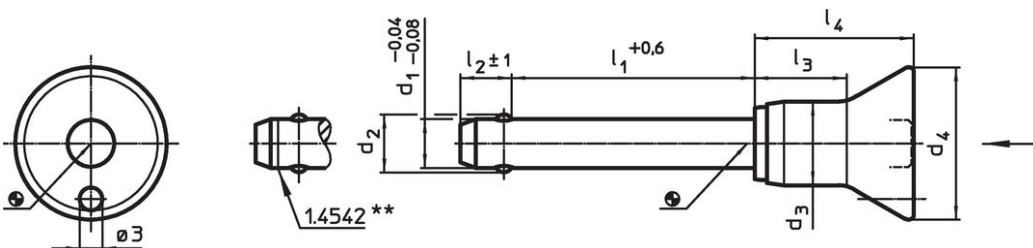

- Roestvast staal

Werking

De kogels worden ontgrendeld door op de knop te drukken.

Kenmerken

Types van RVS 1.4542 met markering onder de kogels.

Meer informatie

Opmerkingen

Speciale uitvoeringen op aanvraag.

Tekening

** uitvoering RVS 1.4542 met markering.

Bestelinformatie

Afmetingen							Boring H11	🌡️	📦	Afschuifsterkte dubbelsnedig ¹⁾	Artikelnr.	
d_1	l_1	d_2	d_3	d_4	l_2	l_3	l_4	max.		min.		
-0,04	+0,6				± 1			[°C]	[g]	[kN]		
[mm]							[mm]					
Roestvast staal												
20	150	24,8	23,4	38	17	29,5	43,1	20	250	520	244	22340.1099