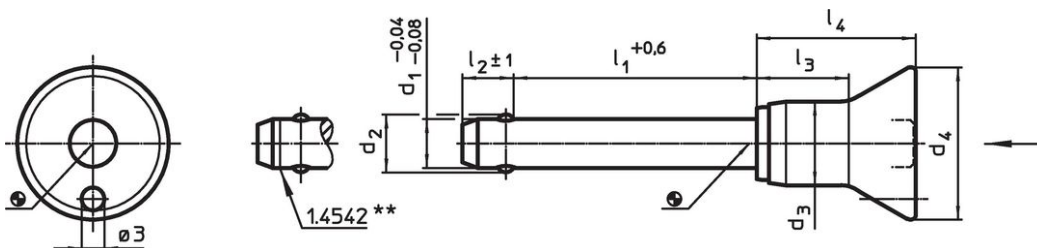

- Roestvast staal

Werking

De kogels worden ontgrendeld door op de knop te drukken.

Kenmerken

Types van RVS 1.4542 met markering onder de kogels.

Meer informatie

Opmerkingen

Speciale uitvoeringen op aanvraag.

Tekening

** uitvoering RVS 1.4542 met markering.

Bestelinformatie

Afmetingen								Boring H11	🌡️ max.	📦 Afschuifsterkte dubbelsnedig ¹⁾ min.	Artikelnr.	
d ₁	l ₁	d ₂	d ₃	d ₄	l ₂ ±1	l ₃	l ₄	[mm]	[°C]	[g]	[kN]	
-0,04 -0,08	+0,6											
[mm]								[mm]	[°C]	[g]	[kN]	
Roestvast staal												
20	140	24,8	23,4	38	17	29,5	43,1	20	250	501	244	22340.1098