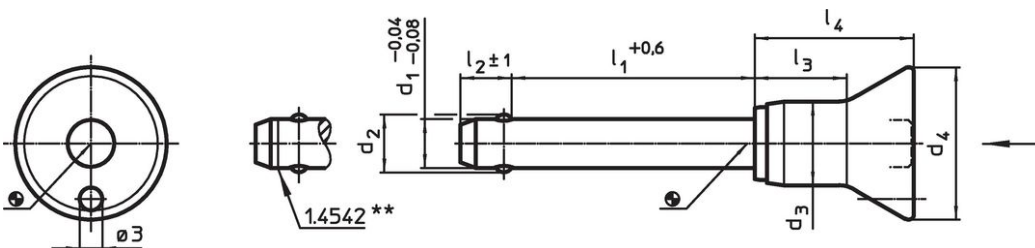

- Roestvast staal

Werking

De kogels worden ontgrendeld door op de knop te drukken.

Kenmerken

Types van RVS 1.4542 met markering onder de kogels.

Meer informatie

Opmerkingen

Speciale uitvoeringen op aanvraag.

Tekening

** uitvoering RVS 1.4542 met markering.

Bestelinformatie

Afmetingen							Boring H11	🌡️	📦	Afschuifsterkte dubbelsnedig ¹⁾	Artikelnr.	
d ₁	l ₁	d ₂	d ₃	d ₄	l ₂	l ₃	l ₄	max.	[g]	min.	[kN]	
-0,04	+0,6				±1			[°C]				
[mm]							[mm]	[°C]	[g]	[kN]		
Roestvast staal												
20	140	24,8	23,4	38	17	29,5	43,1	20	250	501	244	22340.1098