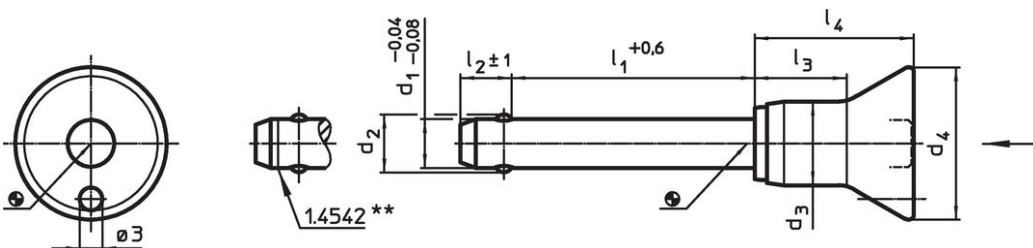

- Roestvast staal

Werking

De kogels worden ontgrendeld door op de knop te drukken.

Kenmerken

Types van RVS 1.4542 met markering onder de kogels.

Meer informatie

Opmerkingen

Speciale uitvoeringen op aanvraag.

Tekening

** uitvoering RVS 1.4542 met markering.

Bestelinformatie

Afmetingen							Boring H11	🌡️ max.	📦 Afschuifsterkte dubbelsnedig ¹⁾ min.	Artikelnr.		
d ₁	l ₁	d ₂	d ₃	d ₄	l ₂ ±1	l ₃	l ₄					
-0,04 -0,08	+0,6							[mm]	[°C]	[g]	[kN]	
[mm]												
Roestvast staal												
20	130	24,8	23,4	38	17	29,5	43,1	20	250	472	244	22340.1097