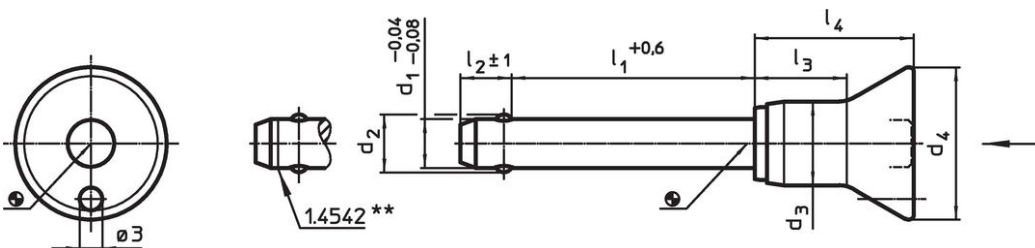

- Roestvast staal

Werking

De kogels worden ontgrendeld door op de knop te drukken.

Kenmerken

Types van RVS 1.4542 met markering onder de kogels.

Meer informatie

Opmerkingen

Speciale uitvoeringen op aanvraag.

Tekening

** uitvoering RVS 1.4542 met markering.

Bestelinformatie

Afmetingen							Boring	🌡️	📦	Afschuifsterkte	Artikelnr.
d ₁	l ₁	d ₂	d ₃	d ₄	l ₂	l ₃	H11	max.		dubbelsnedig ¹⁾	
-0,04	+0,6				±1					min.	
[mm]							[mm]	[°C]	[g]	[kN]	
Roestvast staal											
20	110	24,8	23,4	38	17	29,5	20	250	424	244	22340.1095