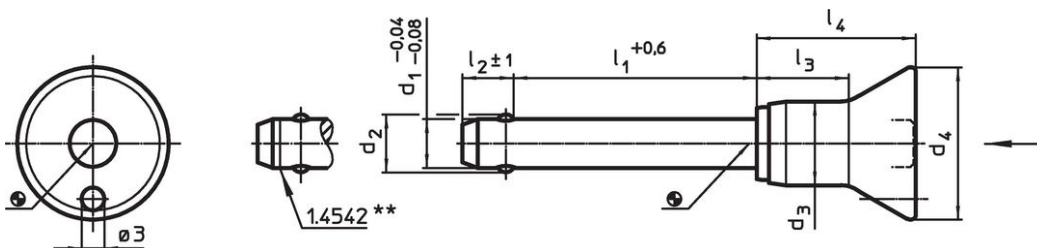

- Roestvast staal

Werking

De kogels worden ontgrendeld door op de knop te drukken.

Kenmerken

Types van RVS 1.4542 met markering onder de kogels.

Meer informatie

Opmerkingen

Speciale uitvoeringen op aanvraag.

Tekening

** uitvoering RVS 1.4542 met markering.

Bestelinformatie

Afmetingen								Boring H11	🌡️ max.	📦 Afschuifsterkte dubbelsnedig ¹⁾ min.	Artikelnr.	
d_1	l_1	d_2	d_3	d_4	l_2 ± 1	l_3	l_4	[mm]	[°C]	[g]	[kN]	
-0,04 -0,08	+0,6											
[mm]												
Roestvast staal												
20	100	24,8	23,4	38	17	29,5	43,1	20	250	406	244	22340.1094