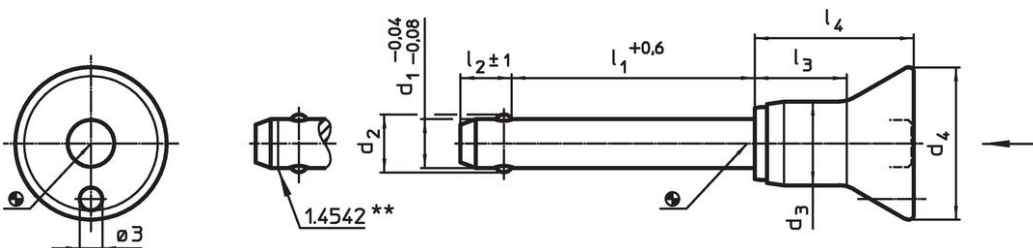

- Roestvast staal

Werking

De kogels worden ontgrendeld door op de knop te drukken.

Kenmerken

Types van RVS 1.4542 met markering onder de kogels.

Meer informatie

Opmerkingen

Speciale uitvoeringen op aanvraag.

Tekening

** uitvoering RVS 1.4542 met markering.

Bestelinformatie

Afmetingen								Boring	Temperatuur	Afschuifsterkte	Artikelnr.	
d_1	l_1	d_2	d_3	d_4	l_2	l_3	l_4	H11	max.	dubbelsnedig ¹⁾		
-0,04	+0,6				± 1					min.		
-0,08												
[mm]								[mm]	[°C]	[g]	[kN]	
Roestvast staal												
20	90	24,8	23,4	38	17	29,5	43,1	20	250	381	244	22340.1093