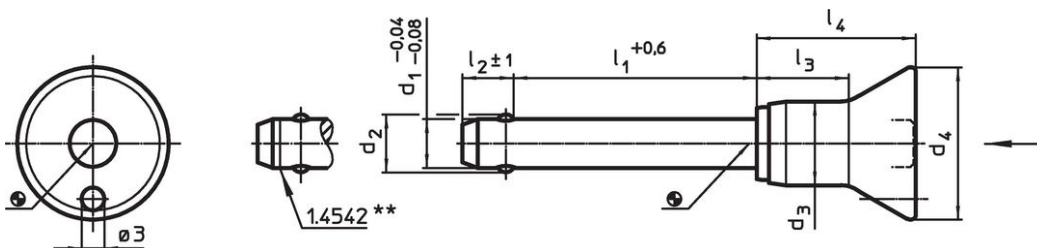

- Roestvast staal

Werking

De kogels worden ontgrendeld door op de knop te drukken.

Kenmerken

Types van RVS 1.4542 met markering onder de kogels.

Meer informatie

Opmerkingen

Speciale uitvoeringen op aanvraag.

Tekening

** uitvoering RVS 1.4542 met markering.

Bestelinformatie

Afmetingen								Boring	Temperatuur	Afschuifsterkte	Artikelnr.	
d_1	l_1	d_2	d_3	d_4	l_2	l_3	l_4	H11	max.	dubbelsnedig ¹⁾		
-0,04	+0,6				± 1				[°C]	[g]	[kN]	
-0,08												
[mm]								[mm]				
Roestvast staal												
20	70	24,8	23,4	38	17	29,5	43,1	20	250	333	244	22340.1091