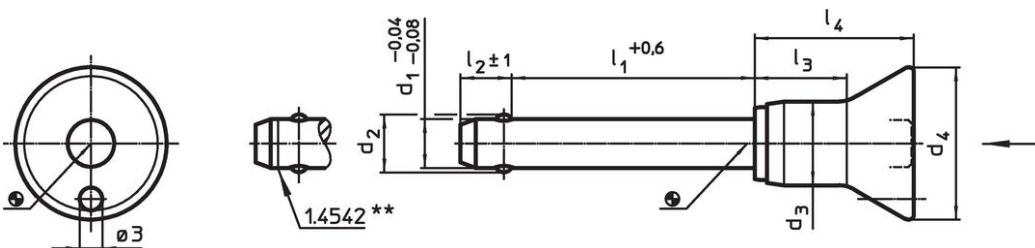

- Roestvast staal

Werking

De kogels worden ontgrendeld door op de knop te drukken.

Kenmerken

Types van RVS 1.4542 met markering onder de kogels.

Meer informatie

Opmerkingen

Speciale uitvoeringen op aanvraag.

Tekening

** uitvoering RVS 1.4542 met markering.

Bestelinformatie

Afmetingen								Boring	Temperatuur	Afschuifsterkte	Artikelnr.	
d_1	l_1	d_2	d_3	d_4	l_2	l_3	l_4	H11	max.	dubbelsnedig ¹⁾		
-0,04	+0,6				± 1					min.		
-0,08												
[mm]								[mm]	[°C]	[g]	[kN]	
Roestvast staal												
20	60	24,8	23,4	38	17	29,5	43,1	20	250	309	244	22340.1090