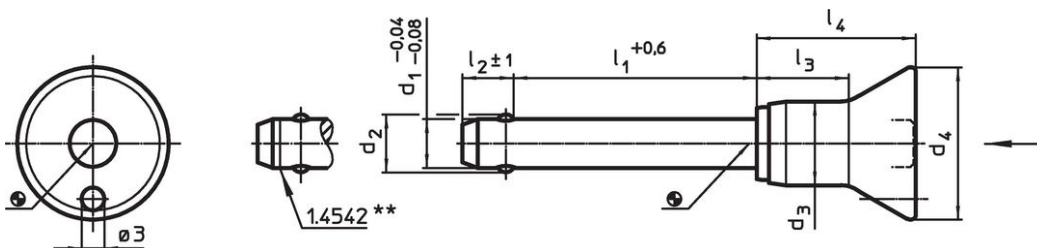

- Roestvast staal

Werking

De kogels worden ontgrendeld door op de knop te drukken.

Kenmerken

Types van RVS 1.4542 met markering onder de kogels.

Meer informatie

Opmerkingen

Speciale uitvoeringen op aanvraag.

Tekening

** uitvoering RVS 1.4542 met markering.

Bestelinformatie

Afmetingen								Boring	Temperatuur	Wegname	Afschuifsterkte	Artikelnr.
d_1	l_1	d_2	d_3	d_4	l_2	l_3	l_4	H11	max.	g	dubbelsnedig ¹⁾ min.	
-0,04	+0,6				± 1			[mm]	[°C]	[g]	[kN]	
[mm]												
Roestvast staal												
20	50	24,8	23,4	38	17	29,5	43,1	20	250	282	244	22340.1089