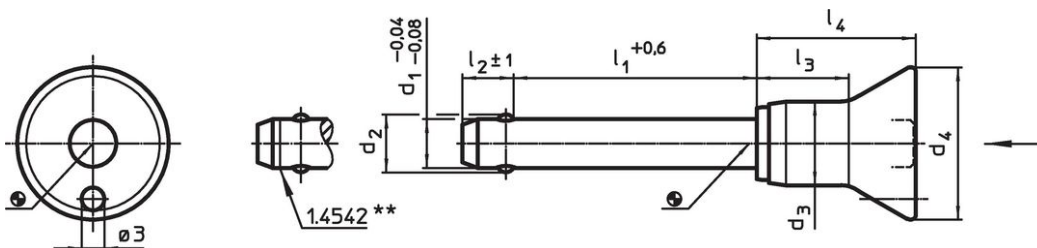

- Roestvast staal

Werking

De kogels worden ontgrendeld door op de knop te drukken.

Kenmerken

Types van RVS 1.4542 met markering onder de kogels.

Meer informatie

Opmerkingen

Speciale uitvoeringen op aanvraag.

Tekening

** uitvoering RVS 1.4542 met markering.

Bestelinformatie

Afmetingen								Boring	🌡️	🏋️	Afsluifsterkte	Artikelnr.
d ₁	l ₁	d ₂	d ₃	d ₄	l ₂	l ₃	l ₄	H11	max.	🏋️	dubbelsnedig ¹⁾	
-0,04	+0,6				±1						min.	
[mm]								[mm]	[°C]	[g]	[kN]	
Roestvast staal												
16	140	19	23,4	38	14	29,5	43,1	16	250	363	155	22340.1087