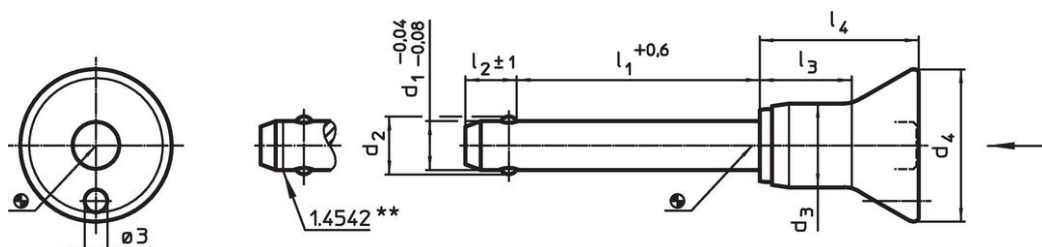

- Roestvast staal

Werking

De kogels worden ontgrendeld door op de knop te drukken.

Kenmerken

Types van RVS 1.4542 met markering onder de kogels.

Meer informatie

Opmerkingen

Speciale uitvoeringen op aanvraag.

Tekening

** uitvoering RVS 1.4542 met markering.

Bestelinformatie

Afmetingen								Boring	🌡️	🏗️	Afsluifsterkte	Artikelnr.
d ₁	l ₁	d ₂	d ₃	d ₄	l ₂	l ₃	l ₄	H11	max.	🏗️	dubbelsnedig ¹⁾	
-0,04	+0,6				±1						min.	
[mm]								[mm]	[°C]	[g]	[kN]	
Roestvast staal												
16	130	19	23,4	38	14	29,5	43,1	16	250	349	155	22340.1086