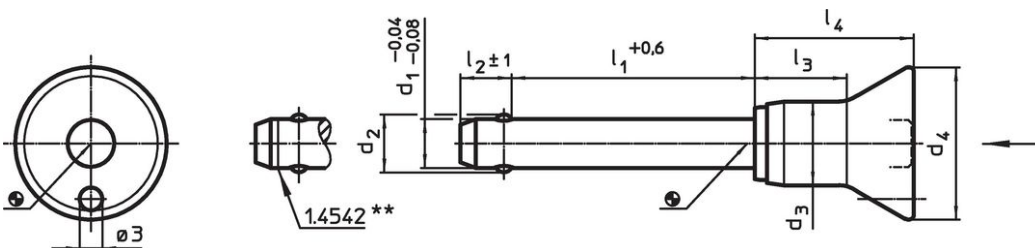

- Roestvast staal

Werking

De kogels worden ontgrendeld door op de knop te drukken.

Kenmerken

Types van RVS 1.4542 met markering onder de kogels.

Meer informatie

Opmerkingen

Speciale uitvoeringen op aanvraag.

Tekening

** uitvoering RVS 1.4542 met markering.

Bestelinformatie

Afmetingen								Boring	🌡️	🏋️	Afsluifsterkte	Artikelnr.
d_1	l_1	d_2	d_3	d_4	l_2	l_3	l_4	H11	max.		dubbelsnedig ¹⁾	
-0,04	+0,6				± 1						min.	
-0,08												
[mm]								[mm]	[°C]	[g]	[kN]	
Roestvast staal												
16	110	19	23,4	38	14	29,5	43,1	16	250	317	155	22340.1084