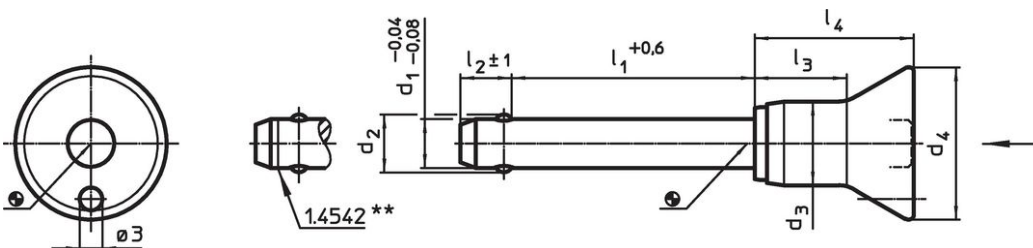

- Roestvast staal

Werking

De kogels worden ontgrendeld door op de knop te drukken.

Kenmerken

Types van RVS 1.4542 met markering onder de kogels.

Meer informatie

Opmerkingen

Speciale uitvoeringen op aanvraag.

Tekening

** uitvoering RVS 1.4542 met markering.

Bestelinformatie

Afmetingen							Boring	Temperatuur	Afschuifsterkte	Artikelnr.	
d_1	l_1	d_2	d_3	d_4	l_2	l_3	H11	max.	dubbelsnedig ¹⁾		
-0,04	+0,6				± 1				min.		
-0,08											
[mm]							[mm]	[°C]	[g]	[kN]	
Roestvast staal											
16	100	19	23,4	38	14	29,5	16	250	299	155	22340.1083