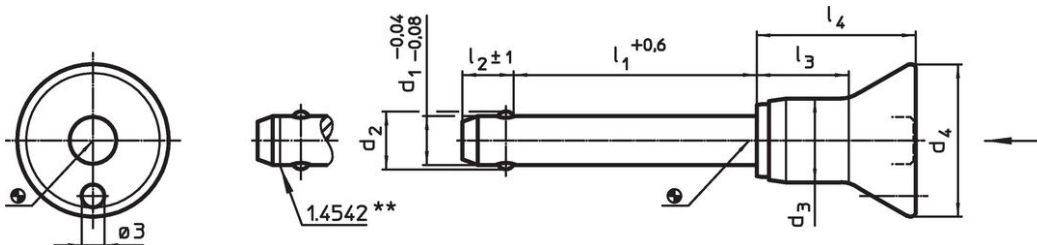

- Roestvast staal

Werking

De kogels worden ontgrendeld door op de knop te drukken.

Kenmerken

Types van RVS 1.4542 met markering onder de kogels.

Meer informatie

Opmerkingen

Speciale uitvoeringen op aanvraag.

Tekening

** uitvoering RVS 1.4542 met markering.

Bestelinformatie

Afmetingen								Boring H11	max.		Afsluifsterkte dubbelsnedig ¹⁾ min.	Artikelnr.
d ₁	l ₁	d ₂	d ₃	d ₄	l ₂	l ₃	l ₄					
-0,04 -0,08	+0,6				±1							
[mm]								[mm]	[°C]	[g]	[kN]	
Roestvast staal												
16	80	19	23,4	38	14	29,5	43,1	16	250	268	155	22340.1081