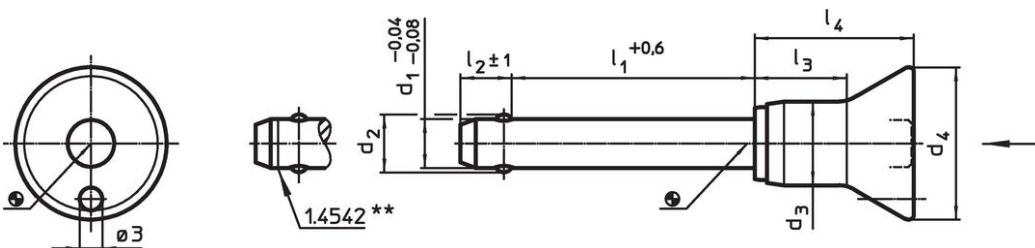

- Roestvast staal

Werking

De kogels worden ontgrendeld door op de knop te drukken.

Kenmerken

Types van RVS 1.4542 met markering onder de kogels.

Meer informatie

Opmerkingen

Speciale uitvoeringen op aanvraag.

Tekening

** uitvoering RVS 1.4542 met markering.

Bestelinformatie

Afmetingen								Boring H11	max.		Afsluifsterkte dubbelsnedig ¹⁾ min.	Artikelnr.
d ₁	l ₁	d ₂	d ₃	d ₄	l ₂	l ₃	l ₄		max.		[kN]	
-0,04 -0,08	+0,6				±1				[°C]	[g]		22340.1080
[mm]								[mm]	[°C]	[g]	[kN]	
Roestvast staal												
16	70	19	23,4	38	14	29,5	43,1	16	250	254	155	22340.1080