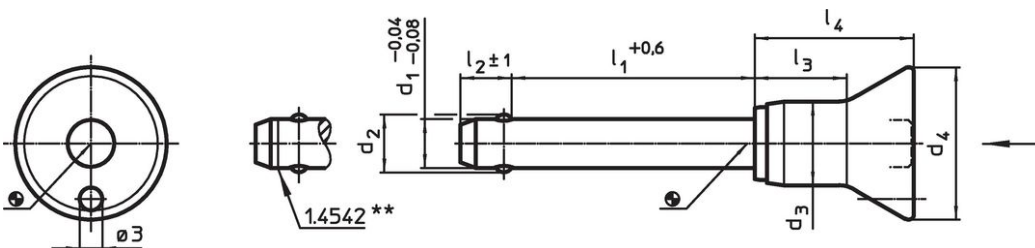

- Roestvast staal

Werking

De kogels worden ontgrendeld door op de knop te drukken.

Kenmerken

Types van RVS 1.4542 met markering onder de kogels.

Meer informatie

Opmerkingen

Speciale uitvoeringen op aanvraag.

Tekening

** uitvoering RVS 1.4542 met markering.

Bestelinformatie

Afmetingen								Boring H11	max.	Afschuifsterkte dubbelsnedig ¹⁾	Artikelnr.	
d ₁	l ₁	d ₂	d ₃	d ₄	l ₂	l ₃	l ₄	[mm]	[°C]	[g]	[kN]	
-0,04 -0,08	+0,6				±1			[mm]	[°C]	[g]	[kN]	22340.1079
Roestvast staal												
16	60	19	23,4	38	14	29,5	43,1	16	250	239	155	