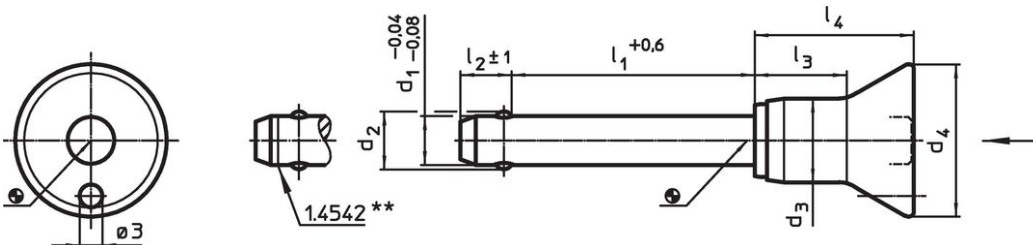

- Roestvast staal

Werking

De kogels worden ontgrendeld door op de knop te drukken.

Kenmerken

Types van RVS 1.4542 met markering onder de kogels.

Meer informatie

Opmerkingen

Speciale uitvoeringen op aanvraag.

accessoires

Kan makkelijk bevestigd worden met bevestigingskabel EH 22400.

Overige producten

- Opnamebussen, voor kogelinsteekstiften en insteekstiften
- Opnamebussen, met flens, voor kogelinsteekstiften en insteekstiften
- Bevestigingskabels
- Positioneringsbussen, met kraag, DIN 172 A
- Positioneringsbussen, zonder kraag, DIN 179 A

Tekening

** uitvoering RVS 1.4542 met markering.

Bestelinformatie

Afmetingen								Boring	max.	Afschuifsterkte	Artikelnr.	
d_1	l_1	d_2	d_3	d_4	l_2	l_3	l_4	H11	max.	dubbelsnedig ¹⁾		
-0,04	+0,6				± 1			[mm]	[°C]	[g]	[kN]	
-0,08								[mm]	[°C]	[g]	[kN]	
Roestvast staal												
12	80	14,5	16,5	28	10,6	23,1	33,5	12	250	124	87	22340.1076