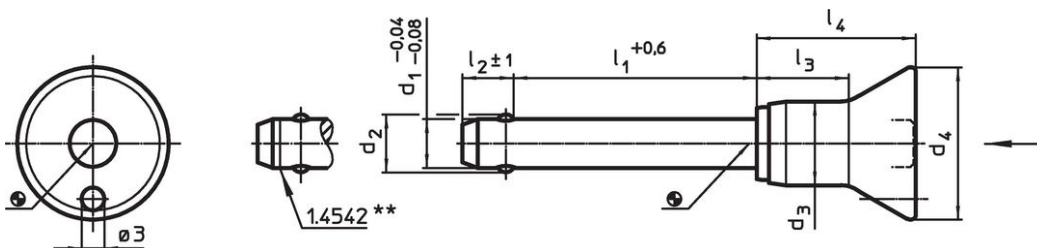

- Roestvast staal

Werking

De kogels worden ontgrendeld door op de knop te drukken.

Kenmerken

Types van RVS 1.4542 met markering onder de kogels.

Meer informatie

Opmerkingen

Speciale uitvoeringen op aanvraag.

Tekening

** uitvoering RVS 1.4542 met markering.

Bestelinformatie

Afmetingen								Boring H11	🌡️ max.	📦 Afschuifsterkte dubbelsnedig ¹⁾ min.	Artikelnr.	
d ₁	l ₁	d ₂	d ₃	d ₄	l ₂	l ₃	l ₄	[mm]	[°C]	[g]	[kN]	
-0,04 -0,08	+0,6				±1							
[mm]								[mm]	[°C]	[g]	[kN]	
Roestvast staal												
12	70	14,5	16,5	28	10,6	23,1	33,5	12	250	115	87	22340.1074