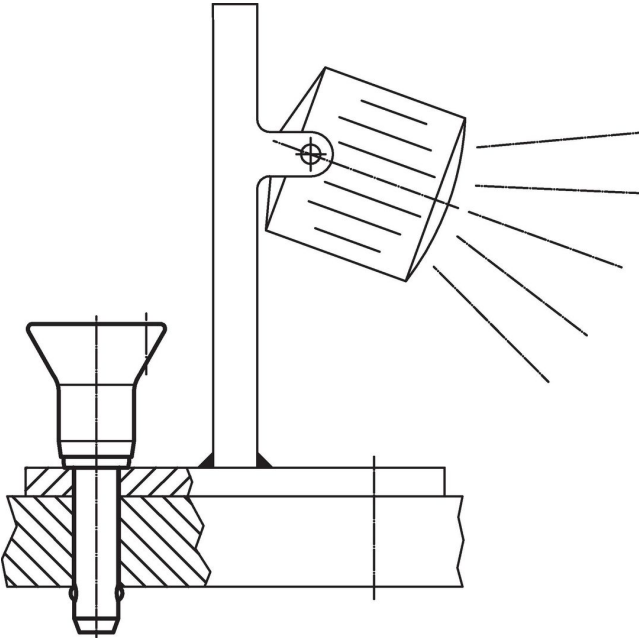

Toepassingsvoorbeeld

Voldoet

Conform RoHS

Voldoet aan Richtlijn 2011/65/EU en richtlijn 2015/863

Bevat geen SVHC stoffen

Bevat geen SVHC-stoffen met meer dan 0,1% w/w - SVHC-lijst per 23.01.2024.

Bevat geen propositie 65 stoffen

Geen propositie 65 stoffen inbegrepen

<https://www.P65Warnings.ca.gov/>

Vrij van conflictmineralen

Dit product bevat geen stoffen die worden aangeduid als "conflictmineralen" zoals tantaal, tin, goud of wolfram uit de Democratische Republiek Congo of aangrenzende landen."