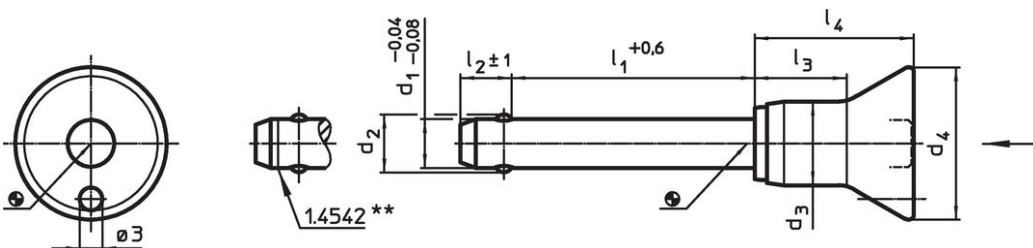

- Roestvast staal

Werking

De kogels worden ontgrendeld door op de knop te drukken.

Kenmerken

Types van RVS 1.4542 met markering onder de kogels.

Meer informatie

Opmerkingen

Speciale uitvoeringen op aanvraag.

Tekening

** uitvoering RVS 1.4542 met markering.

Bestelinformatie

Afmetingen								Boring H11	max.		Afsluifsterkte dubbelsnedig ¹⁾ min.	Artikelnr.
d ₁	l ₁	d ₂	d ₃	d ₄	l ₂	l ₃	l ₄					
-0,04 -0,08	+0,6				±1							
[mm]								[mm]	[°C]	[g]	[kN]	
Roestvast staal												
16	30	19	23,4	38	14	29,5	43,1	16	250	193	155	22340.1071