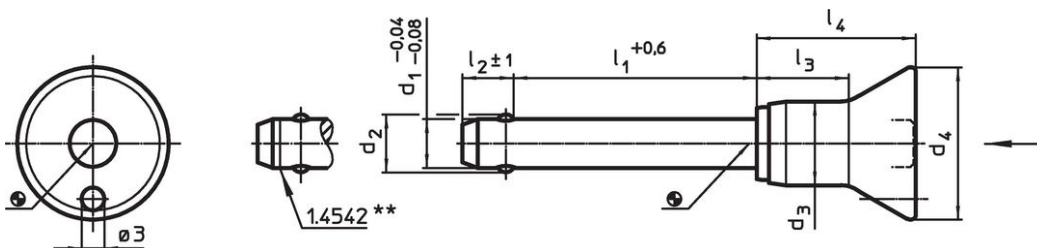

- Roestvast staal

Werking

De kogels worden ontgrendeld door op de knop te drukken.

Kenmerken

Types van RVS 1.4542 met markering onder de kogels.

Meer informatie

Opmerkingen

Speciale uitvoeringen op aanvraag.

Tekening

** uitvoering RVS 1.4542 met markering.

Bestelinformatie

Afmetingen								Boring H11	max.	Afschuifsterkte dubbelsnedig ¹⁾ min.	Artikelnr.	
d ₁	l ₁	d ₂	d ₃	d ₄	l ₂ ±1	l ₃	l ₄	[mm]	[°C]	[g]	[kN]	
-0,04 -0,08	+0,6											
[mm]												
Roestvast staal												
12	120	14,5	16,5	28	10,6	23,1	33,5	12	250	157	87	22340.1063