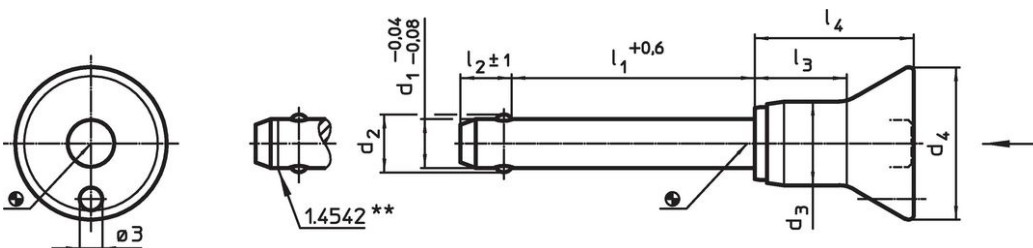

- Roestvast staal

Werking

De kogels worden ontgrendeld door op de knop te drukken.

Kenmerken

Types van RVS 1.4542 met markering onder de kogels.

Meer informatie

Opmerkingen

Speciale uitvoeringen op aanvraag.

Tekening

** uitvoering RVS 1.4542 met markering.

Bestelinformatie

Afmetingen								Boring H11	max.	Afschuifsterkte dubbelsnedig ¹⁾ min.	Artikelnr.	
d ₁	l ₁	d ₂	d ₃	d ₄	l ₂	l ₃	l ₄	[mm]	[°C]	[g]	[kN]	
-0,04 -0,08	+0,6				±1							
[mm]								[mm]	[°C]	[g]	[kN]	
Roestvast staal												
12	110	14,5	16,5	28	10,6	23,1	33,5	12	250	149	87	22340.1062