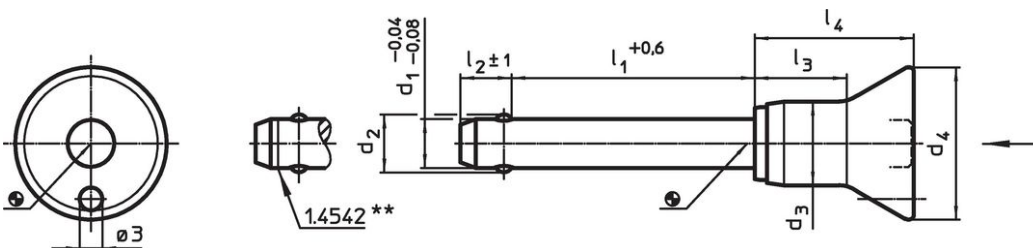

- Roestvast staal

Werking

De kogels worden ontgrendeld door op de knop te drukken.

Kenmerken

Types van RVS 1.4542 met markering onder de kogels.

Meer informatie

Opmerkingen

Speciale uitvoeringen op aanvraag.

Tekening

** uitvoering RVS 1.4542 met markering.

Bestelinformatie

Afmetingen								Boring H11	max.	Afschuifsterkte dubbelsnedig ¹⁾ min.	Artikelnr.	
d ₁	l ₁	d ₂	d ₃	d ₄	l ₂	l ₃	l ₄	[mm]	[°C]	[g]	[kN]	
-0,04 -0,08	+0,6				±1							
[mm]								[mm]	[°C]	[g]	[kN]	
Roestvast staal												
12	100	14,5	16,5	28	10,6	23,1	33,5	12	250	140	87	22340.1061