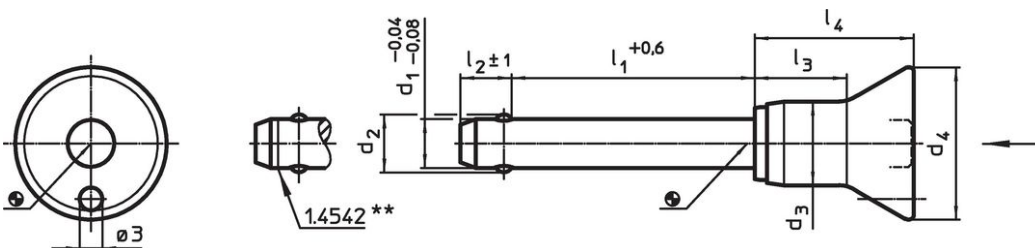

- Roestvast staal

Werking

De kogels worden ontgrendeld door op de knop te drukken.

Kenmerken

Types van RVS 1.4542 met markering onder de kogels.

Meer informatie

Opmerkingen

Speciale uitvoeringen op aanvraag.

Tekening

** uitvoering RVS 1.4542 met markering.

Bestelinformatie

Afmetingen								Boring H11	max.	Afschuifsterkte dubbelsnedig ¹⁾ min.	Artikelnr.	
d ₁	l ₁	d ₂	d ₃	d ₄	l ₂	l ₃	l ₄	[mm]	[°C]	[g]	[kN]	
-0,04 -0,08	+0,6				±1							
[mm]								[mm]	[°C]	[g]	[kN]	
Roestvast staal												
10	15	12	13,3	24	9,6	17,4	27,5	10	250	43	60	22340.1059