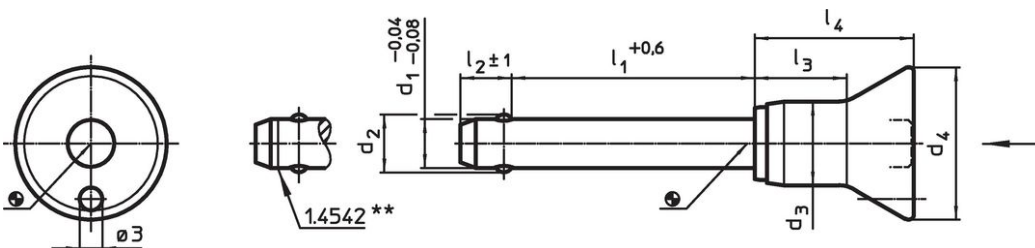

- Roestvast staal

Werking

De kogels worden ontgrendeld door op de knop te drukken.

Kenmerken

Types van RVS 1.4542 met markering onder de kogels.

Meer informatie

Opmerkingen

Speciale uitvoeringen op aanvraag.

Tekening

** uitvoering RVS 1.4542 met markering.

Bestelinformatie

Afmetingen								Boring H11	max.	Afschuifsterkte dubbelsnedig ¹⁾ min.	Artikelnr.	
d ₁	l ₁	d ₂	d ₃	d ₄	l ₂	l ₃	l ₄	[mm]	[°C]	[g]	[kN]	
-0,04 -0,08	+0,6				±1							
[mm]								[mm]	[°C]	[g]	[kN]	
Roestvast staal												
10	90	12	13,3	24	9,6	17,4	27,5	10	250	88	60	22340.1055