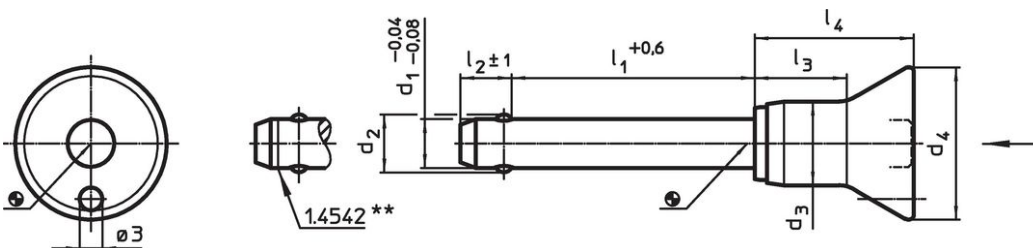

- Roestvast staal

Werking

De kogels worden ontgrendeld door op de knop te drukken.

Kenmerken

Types van RVS 1.4542 met markering onder de kogels.

Meer informatie

Opmerkingen

Speciale uitvoeringen op aanvraag.

Tekening

** uitvoering RVS 1.4542 met markering.

Bestelinformatie

Afmetingen								Boring H11	🌡️ max.	🏗️ Afschuifsterkte dubbelsnedig ¹⁾ min.	Artikelnr.	
d ₁	l ₁	d ₂	d ₃	d ₄	l ₂	l ₃	l ₄	[mm]	[°C]	[g]	[kN]	
-0,04 -0,08	+0,6				±1							
[mm]								[mm]	[°C]	[g]	[kN]	
Roestvast staal												
10	70	12	13,3	24	9,6	17,4	27,5	10	250	76	60	22340.1053