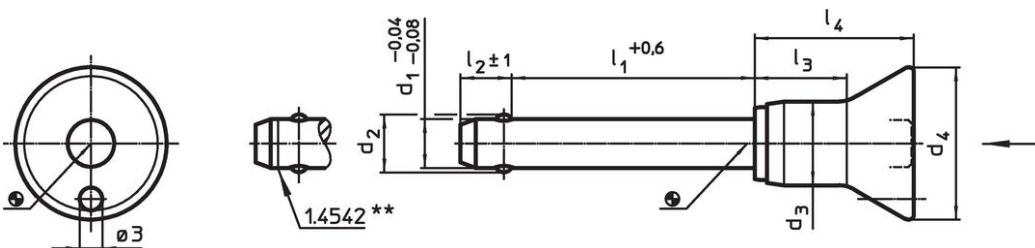

- Roestvast staal

Werking

De kogels worden ontgrendeld door op de knop te drukken.

Kenmerken

Types van RVS 1.4542 met markering onder de kogels.

Meer informatie

Opmerkingen

Speciale uitvoeringen op aanvraag.

Tekening

** uitvoering RVS 1.4542 met markering.

Bestelinformatie

Afmetingen								Boring H11	🌡️ max.	🏗️ Afschuifsterkte dubbelsnedig ¹⁾ min.	Artikelnr.	
d_1	l_1	d_2	d_3	d_4	l_2	l_3	l_4	[mm]	[°C]	[g]	[kN]	
-0,04 -0,08	+0,6				± 1							
[mm]												
Roestvast staal												
8	100	9,5	13,3	24	8,2	17,4	27,5	8	250	69	38	22340.1051