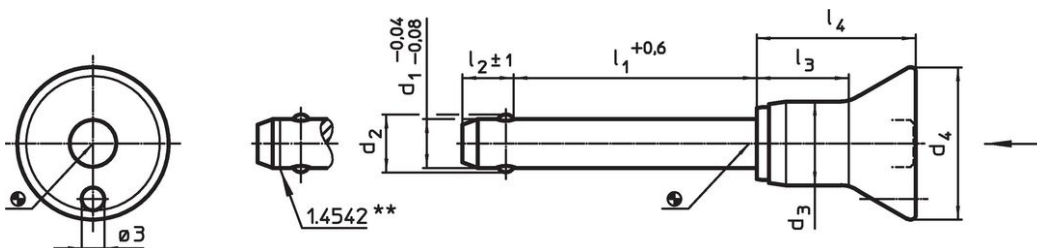

- Roestvast staal

Werking

De kogels worden ontgrendeld door op de knop te drukken.

Kenmerken

Types van RVS 1.4542 met markering onder de kogels.

Meer informatie

Opmerkingen

Speciale uitvoeringen op aanvraag.

Tekening

** uitvoering RVS 1.4542 met markering.

Bestelinformatie

Afmetingen								Boring H11	🌡️ max.	🏗️ Afschuifsterkte dubbelsnedig ¹⁾ min.	Artikelnr.	
d ₁	l ₁	d ₂	d ₃	d ₄	l ₂	l ₃	l ₄					
-0,04 -0,08	+0,6				±1							
[mm]								[mm]	[°C]	[g]	[kN]	
Roestvast staal												
10	50	12	13,3	24	9,6	17,4	27,5	10	250	64	60	22340.1050