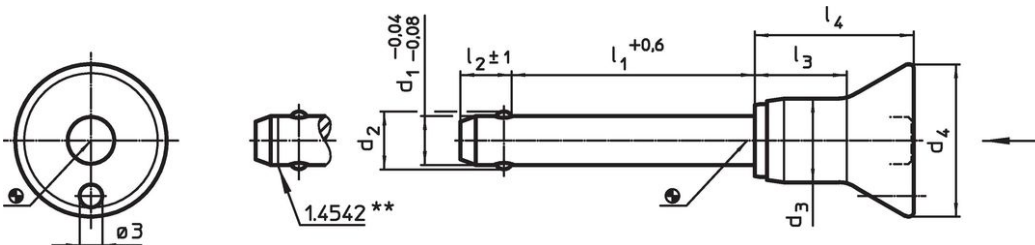

- Roestvast staal

Werking

De kogels worden ontgrendeld door op de knop te drukken.

Kenmerken

Types van RVS 1.4542 met markering onder de kogels.

Meer informatie

Opmerkingen

Speciale uitvoeringen op aanvraag.

accessoires

Kan makkelijk bevestigd worden met bevestigingskabel EH 22400.

Overige producten

- Opnamebussen, voor kogelinsteekstiften en insteekstiften
- Opnamebussen, met flens, voor kogelinsteekstiften en insteekstiften
- Bevestigingskabels
- Positioneringsbussen, met kraag, DIN 172 A
- Positioneringsbussen, zonder kraag, DIN 179 A

Tekening

** uitvoering RVS 1.4542 met markering.

Bestelinformatie

Afmetingen								Boring H11	🌡️ max.	🏗️ Afschuifsterkte dubbelsnedig ¹⁾ min.	ArtikeInr.	
d ₁	l ₁	d ₂	d ₃	d ₄	l ₂ ±1	l ₃	l ₄	[mm]	[°C]	[g]	[kN]	
-0,04 -0,08	+0,6											
[mm]								[mm]	[°C]	[g]	[kN]	
Roestvast staal												
10	35	12	13,3	24	9,6	17,4	27,5	10	250	55	60	22340.1047