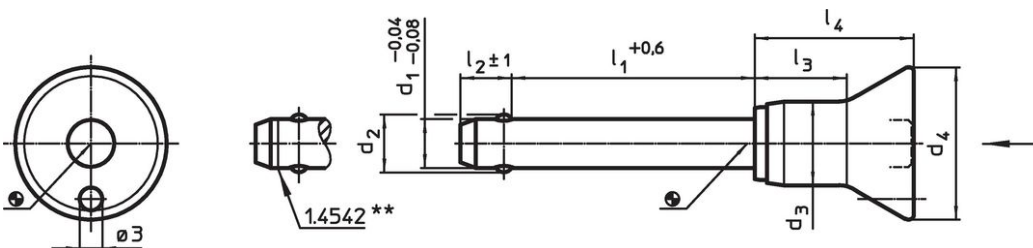

- Roestvast staal

Werking

De kogels worden ontgrendeld door op de knop te drukken.

Kenmerken

Types van RVS 1.4542 met markering onder de kogels.

Meer informatie

Opmerkingen

Speciale uitvoeringen op aanvraag.

Tekening

** uitvoering RVS 1.4542 met markering.

Bestelinformatie

Afmetingen								Boring H11	🌡️ max.	🏗️ Afschuifsterkte dubbelsnedig ¹⁾ min.	Artikelnr.	
d ₁	l ₁	d ₂	d ₃	d ₄	l ₂	l ₃	l ₄					
-0,04 -0,08	+0,6				±1							
[mm]								[mm]	[°C]	[g]	[kN]	
Roestvast staal												
10	30	12	13,3	24	9,6	17,4	27,5	10	250	52	60	22340.1046