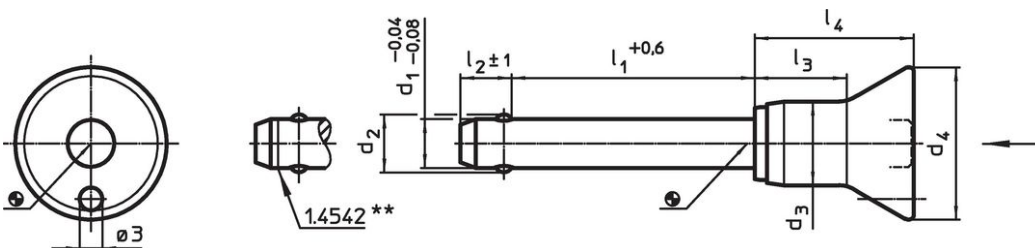

- Roestvast staal

Werking

De kogels worden ontgrendeld door op de knop te drukken.

Kenmerken

Types van RVS 1.4542 met markering onder de kogels.

Meer informatie

Opmerkingen

Speciale uitvoeringen op aanvraag.

Tekening

** uitvoering RVS 1.4542 met markering.

Bestelinformatie

Afmetingen								Boring H11	🌡️ max.	🏗️ Afschuifsterkte dubbelsnedig ¹⁾ min.	Artikelnr.	
d ₁	l ₁	d ₂	d ₃	d ₄	l ₂	l ₃	l ₄					
-0,04 -0,08	+0,6				±1							
[mm]								[mm]	[°C]	[g]	[kN]	
Roestvast staal												
10	25	12	13,3	24	9,6	17,4	27,5	10	250	49	60	22340.1045