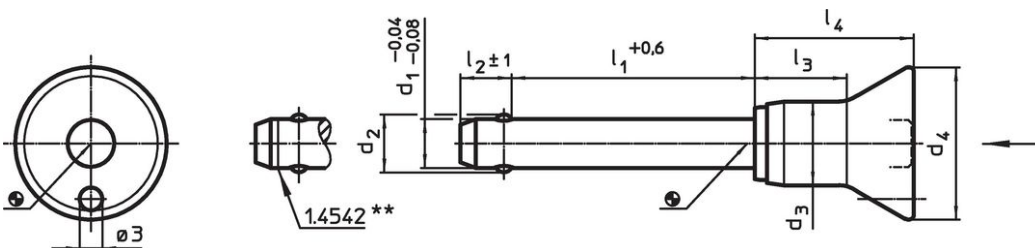

- Roestvast staal

Werking

De kogels worden ontgrendeld door op de knop te drukken.

Kenmerken

Types van RVS 1.4542 met markering onder de kogels.

Meer informatie

Opmerkingen

Speciale uitvoeringen op aanvraag.

Tekening

** uitvoering RVS 1.4542 met markering.

Bestelinformatie

Afmetingen								Boring H11	max.	Afschuifsterkte dubbelsnedig ¹⁾ min.	Artikelnr.	
d ₁	l ₁	d ₂	d ₃	d ₄	l ₂	l ₃	l ₄	[mm]	[°C]	[g]	[kN]	
-0,04 -0,08	+0,6				±1							
[mm]								[mm]	[°C]	[g]	[kN]	
Roestvast staal												
10	20	12	13,3	24	9,6	17,4	27,5	10	250	46	60	22340.1044