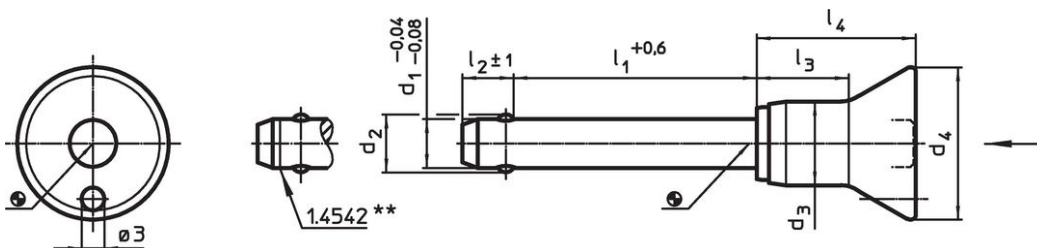

- Roestvast staal

Werking

De kogels worden ontgrendeld door op de knop te drukken.

Kenmerken

Types van RVS 1.4542 met markering onder de kogels.

Meer informatie

Opmerkingen

Speciale uitvoeringen op aanvraag.

Tekening

** uitvoering RVS 1.4542 met markering.

Bestelinformatie

Afmetingen								Boring H11	max.	Afschuifsterkte dubbelsnedig ¹⁾ min.	Artikelnr.	
d ₁	l ₁	d ₂	d ₃	d ₄	l ₂	l ₃	l ₄	[mm]	[°C]	[g]	[kN]	
-0,04 -0,08	+0,6				±1							
[mm]								[mm]	[°C]	[g]	[kN]	
Roestvast staal												
8	80	9,5	13,3	24	8,2	17,4	27,5	8	250	62	38	22340.1042