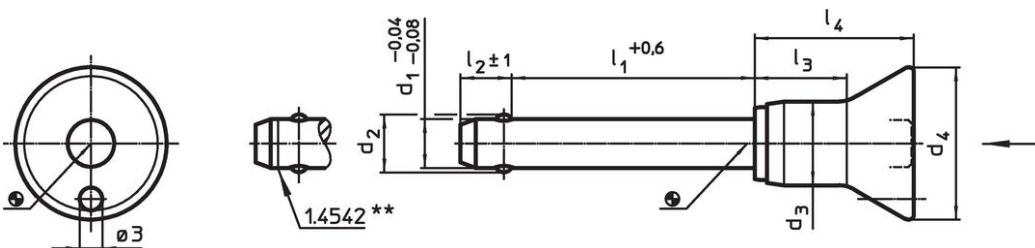

- Roestvast staal

Werking

De kogels worden ontgrendeld door op de knop te drukken.

Kenmerken

Types van RVS 1.4542 met markering onder de kogels.

Meer informatie

Opmerkingen

Speciale uitvoeringen op aanvraag.

Tekening

** uitvoering RVS 1.4542 met markering.

Bestelinformatie

Afmetingen								Boring H11	🌡️ max.	🏗️ Afschuifsterkte dubbelsnedig ¹⁾ min.	Artikelnr.	
d ₁	l ₁	d ₂	d ₃	d ₄	l ₂	l ₃	l ₄					
-0,04 -0,08	+0,6				±1							
[mm]								[mm]	[°C]	[g]	[kN]	
Roestvast staal												
8	70	9,5	13,3	24	8,2	17,4	27,5	8	250	58	38	22340.1041