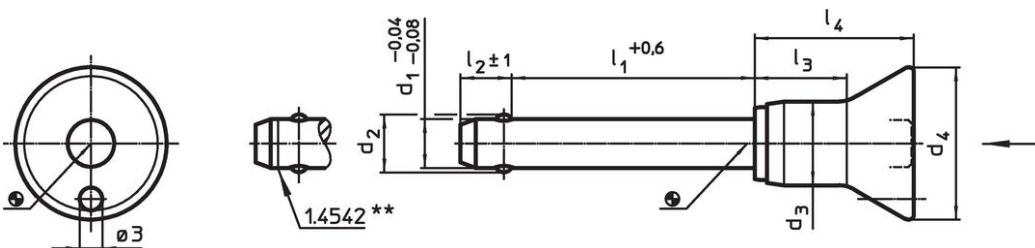

- Roestvast staal

Werking

De kogels worden ontgrendeld door op de knop te drukken.

Kenmerken

Types van RVS 1.4542 met markering onder de kogels.

Meer informatie

Opmerkingen

Speciale uitvoeringen op aanvraag.

Tekening

** uitvoering RVS 1.4542 met markering.

Bestelinformatie

Afmetingen								Boring H11	🌡️ max.	🏗️ Afschuifsterkte dubbelsnedig ¹⁾ min.	Artikelnr.	
d ₁	l ₁	d ₂	d ₃	d ₄	l ₂	l ₃	l ₄					
-0,04 -0,08	+0,6				±1							
[mm]								[mm]	[°C]	[g]	[kN]	
Roestvast staal												
8	45	9,5	13,3	24	8,2	17,4	27,5	8	250	49	38	22340.1039