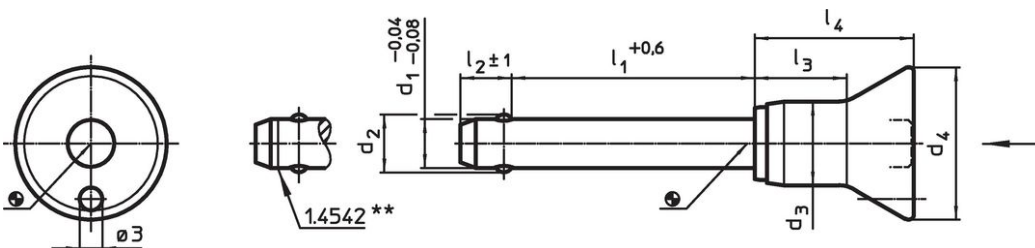

- Roestvast staal

Werking

De kogels worden ontgrendeld door op de knop te drukken.

Kenmerken

Types van RVS 1.4542 met markering onder de kogels.

Meer informatie

Opmerkingen

Speciale uitvoeringen op aanvraag.

Tekening

** uitvoering RVS 1.4542 met markering.

Bestelinformatie

Afmetingen							Boring	Temperatuur	Afschuifsterkte	Artikelnr.	
d_1	l_1	d_2	d_3	d_4	l_2	l_3	H11	max.	dubbelsnedig ¹⁾		
-0,04 -0,08	+0,6				± 1				min.		
[mm]							[mm]	[°C]	[g]	[kN]	
Roestvast staal											
8	35	9,5	13,3	24	8,2	17,4	8	250	45	38	22340.1037