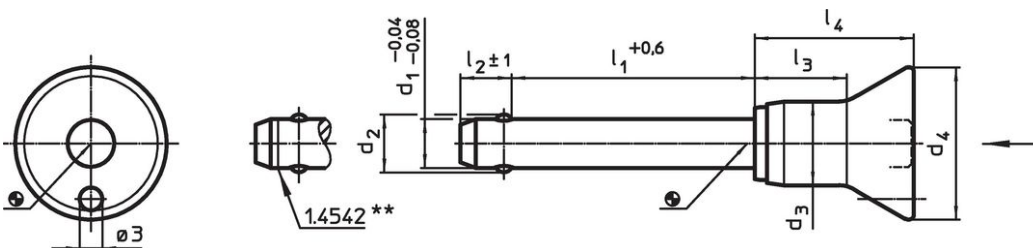

- Roestvast staal

Werking

De kogels worden ontgrendeld door op de knop te drukken.

Kenmerken

Types van RVS 1.4542 met markering onder de kogels.

Meer informatie

Opmerkingen

Speciale uitvoeringen op aanvraag.

Tekening

** uitvoering RVS 1.4542 met markering.

Bestelinformatie

Afmetingen								Boring H11	max. [°C]	Afschuifsterkte dubbelsnedig ¹⁾ min. [kN]	Artikelnr.	
d ₁	l ₁	d ₂	d ₃	d ₄	l ₂	l ₃	l ₄	[mm]	[°C]	[g]	[kN]	
-0,04 -0,08	+0,6				±1							
[mm]												
Roestvast staal												
8	30	9,5	13,3	24	8,2	17,4	27,5	8	250	43	38	22340.1036