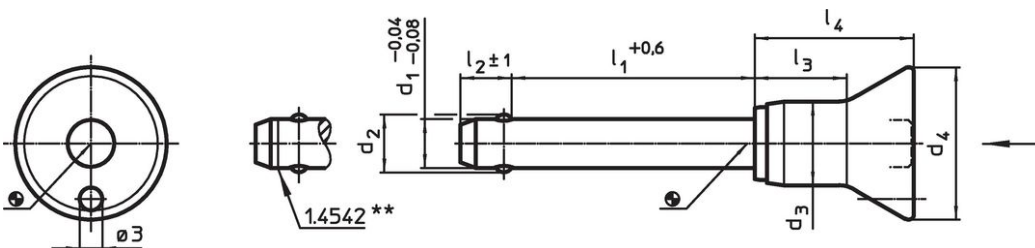

- Roestvast staal

Werking

De kogels worden ontgrendeld door op de knop te drukken.

Kenmerken

Types van RVS 1.4542 met markering onder de kogels.

Meer informatie

Opmerkingen

Speciale uitvoeringen op aanvraag.

Tekening

** uitvoering RVS 1.4542 met markering.

Bestelinformatie

Afmetingen								Boring H11	🌡️ max.	🏗️ Afschuifsterkte dubbelsnedig ¹⁾ min.	Artikelnr.	
d ₁	l ₁	d ₂	d ₃	d ₄	l ₂	l ₃	l ₄	[mm]	[°C]	[g]	[kN]	
-0,04 -0,08	+0,6				±1							
[mm]												
Roestvast staal												
8	25	9,5	13,3	24	8,2	17,4	27,5	8	250	41	38	22340.1035