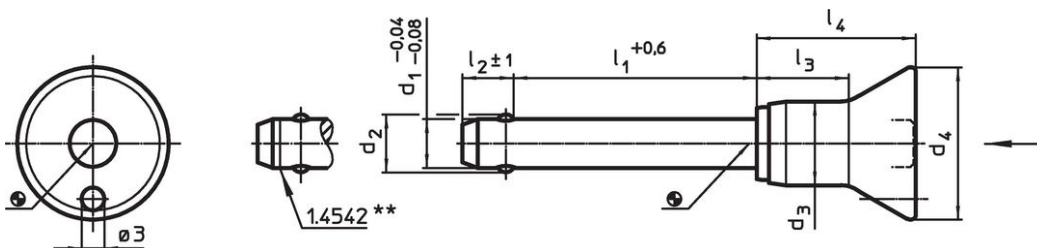

- Roestvast staal

Werking

De kogels worden ontgrendeld door op de knop te drukken.

Kenmerken

Types van RVS 1.4542 met markering onder de kogels.

Meer informatie

Opmerkingen

Speciale uitvoeringen op aanvraag.

Tekening

** uitvoering RVS 1.4542 met markering.

Bestelinformatie

Afmetingen								Boring H11	max.	Afschuifsterkte dubbelsnedig ¹⁾ min.	Artikelnr.	
d ₁	l ₁	d ₂	d ₃	d ₄	l ₂	l ₃	l ₄	[mm]	[°C]	[g]	[kN]	
-0,04 -0,08	+0,6				±1							
[mm]												
Roestvast staal												
8	20	9,5	13,3	24	8,2	17,4	27,5	8	250	40	38	22340.1034