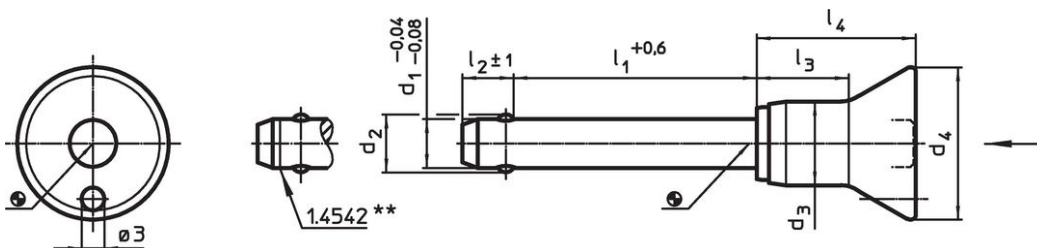

- Roestvast staal

Werking

De kogels worden ontgrendeld door op de knop te drukken.

Kenmerken

Types van RVS 1.4542 met markering onder de kogels.

Meer informatie

Opmerkingen

Speciale uitvoeringen op aanvraag.

Tekening

** uitvoering RVS 1.4542 met markering.

Bestelinformatie

Afmetingen								Boring H11	🌡️ max.	🏗️ Afschuifsterkte dubbelsnedig ¹⁾ min.	Artikelnr.	
d ₁	l ₁	d ₂	d ₃	d ₄	l ₂	l ₃	l ₄					
-0,04 -0,08	+0,6				±1							
[mm]								[mm]	[°C]	[g]	[kN]	
Roestvast staal												
8	10	9,5	13,3	24	8,2	17,4	27,5	8	250	36	38	22340.1032