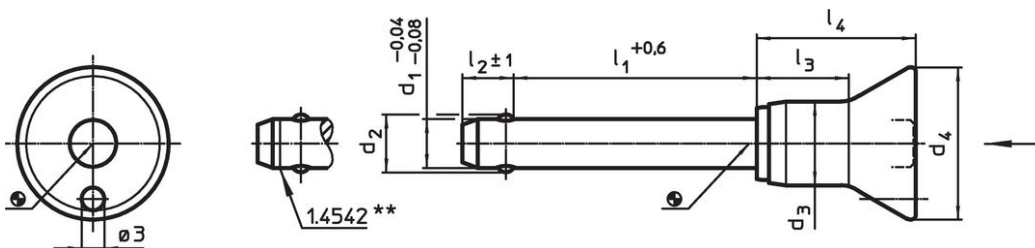

- Roestvast staal

Werking

De kogels worden ontgrendeld door op de knop te drukken.

Kenmerken

Types van RVS 1.4542 met markering onder de kogels.

Meer informatie

Opmerkingen

Speciale uitvoeringen op aanvraag.

Tekening

** uitvoering RVS 1.4542 met markering.

Bestelinformatie

Afmetingen							Boring H11	max.	Afschuifsterkte dubbelsnedig ¹⁾ min.	Artikelnr.		
d ₁	l ₁	d ₂	d ₃	d ₄	l ₂	l ₃	l ₄					
-0,04 -0,08	+0,6				±1							
[mm]							[mm]	[°C]	[g]	[kN]		
Roestvast staal												
6	50	7	10,3	20	7	11,6	21	6	250	27	21	22340.1030