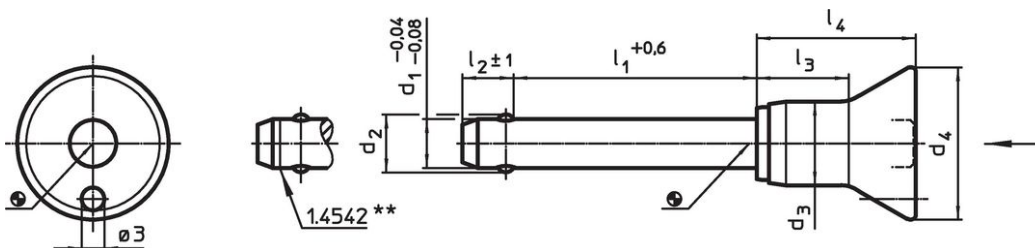

- Roestvast staal

Werking

De kogels worden ontgrendeld door op de knop te drukken.

Kenmerken

Types van RVS 1.4542 met markering onder de kogels.

Meer informatie

Opmerkingen

Speciale uitvoeringen op aanvraag.

Tekening

** uitvoering RVS 1.4542 met markering.

Bestelinformatie

Afmetingen								Boring H11	max.	Afschuifsterkte dubbelsnedig ¹⁾ min.	Artikelnr.	
d ₁	l ₁	d ₂	d ₃	d ₄	l ₂	l ₃	l ₄	[mm]	[°C]	[g]	[kN]	
-0,04 -0,08	+0,6				±1							
[mm]								[mm]	[°C]	[g]	[kN]	
Roestvast staal												
6	35	7	10,3	20	7	11,6	21	6	250	24	21	22340.1027