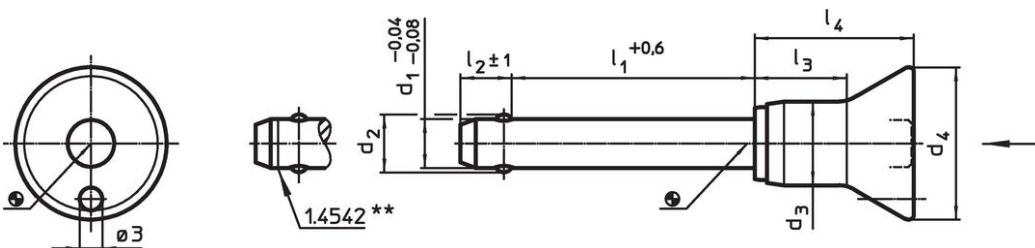

- Roestvast staal

Werking

De kogels worden ontgrendeld door op de knop te drukken.

Kenmerken

Types van RVS 1.4542 met markering onder de kogels.

Meer informatie

Opmerkingen

Speciale uitvoeringen op aanvraag.

Tekening

** uitvoering RVS 1.4542 met markering.

Bestelinformatie

Afmetingen								Boring H11	max.	Afschuifsterkte dubbelsnedig ¹⁾ min.	Artikelnr.	
d ₁	l ₁	d ₂	d ₃	d ₄	l ₂	l ₃	l ₄	[mm]	[°C]	[g]	[kN]	
-0,04 -0,08	+0,6				±1							
[mm]								[mm]	[°C]	[g]	[kN]	
Roestvast staal												
6	30	7	10,3	20	7	11,6	21	6	250	23	21	22340.1026