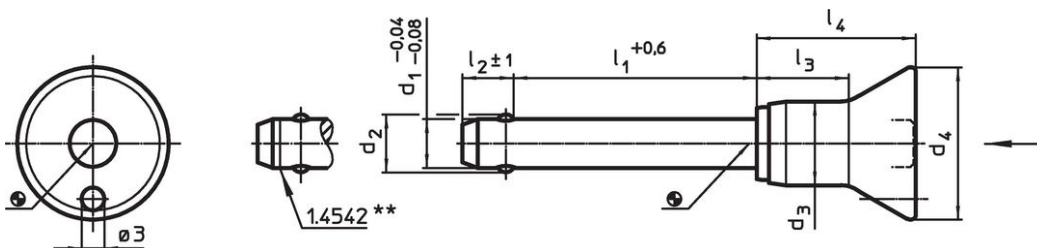

- Roestvast staal

Werking

De kogels worden ontgrendeld door op de knop te drukken.

Kenmerken

Types van RVS 1.4542 met markering onder de kogels.

Meer informatie

Opmerkingen

Speciale uitvoeringen op aanvraag.

Tekening

** uitvoering RVS 1.4542 met markering.

Bestelinformatie

Afmetingen								Boring H11	max.	Afschuifsterkte dubbelsnedig ¹⁾ min.	Artikelnr.	
d ₁	l ₁	d ₂	d ₃	d ₄	l ₂	l ₃	l ₄	[mm]	[°C]	[g]	[kN]	
-0,04 -0,08	+0,6				±1							
[mm]												
Roestvast staal												
6	70	7	10,3	20	7	11,6	21	6	250	31	21	22340.1020