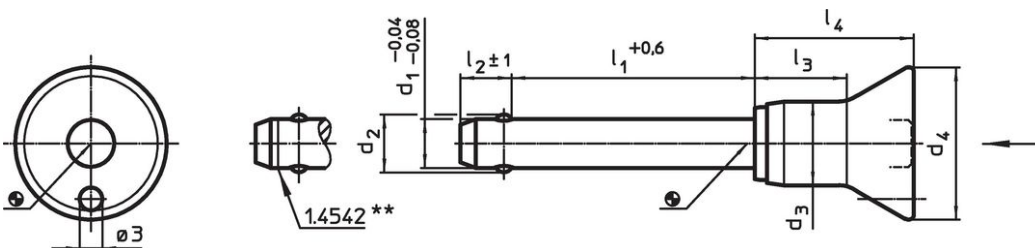

- Roestvast staal

Werking

De kogels worden ontgrendeld door op de knop te drukken.

Kenmerken

Types van RVS 1.4542 met markering onder de kogels.

Meer informatie

Opmerkingen

Speciale uitvoeringen op aanvraag.

Tekening

** uitvoering RVS 1.4542 met markering.

Bestelinformatie

Afmetingen								Boring	Temperatuur	Afschuifsterkte	Artikelnr.	
d_1	l_1	d_2	d_3	d_4	l_2	l_3	l_4	H11	max.	dubbelsnedig ¹⁾ min.		
-0,04 -0,08	+0,6				± 1			[mm]	[°C]	[g]	[kN]	
Roestvast staal												
5	35	5,5	10,3	20	6	11,6	21	5	250	22	14	22340.1017